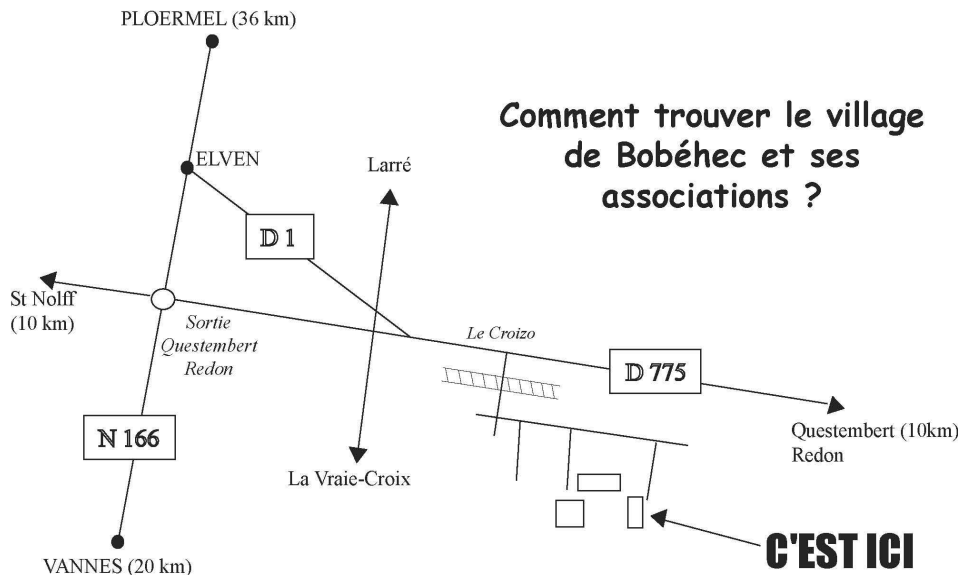

Rendez-vous à Bobéhec !

Comment trouver le village
de Bobéhec et ses
associations ?

CONTACT :

la Marmite

Vanessa Simon, Animatrice

ferme de bobehéc

56250 la Vraie-Croix

Tél : 02 97 67 28 06

lamarmite.asso@yahoo.fr

www.association-la-marmite.fr