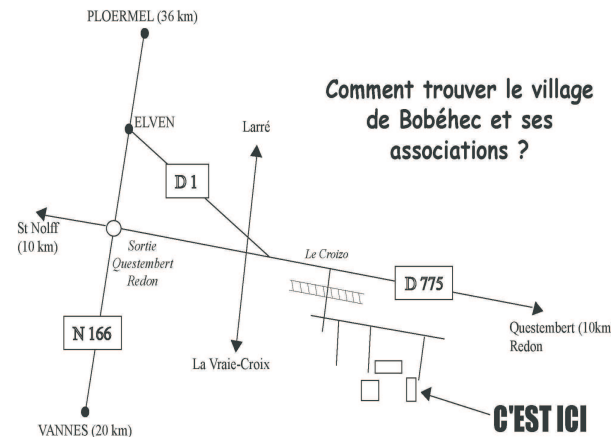

(prise de RDV, inscriptions...)

Association Luciole

Gaëlle Guiton, Animatrice

Bécavin

56220 Pluherlin

gaouelle@mageos.com

Dispositif territorial d'accompagnement de porteurs de projets

Pays de Vannes avec accès ouvert sur toute la Bretagne

Un lieu de ressources et d'échanges, La ferme de Bobéhec à la Vraie-Croix

Au menu...

Culture d'idée à la maturation du projet

- rencontre individuelle pour faire le point,
- rencontres entre porteurs de projets,
- mise en réseau,
- orientation avec les acteurs du territoire,
- module méthodologique pour avancer sur le projet,
- visite d'expériences,